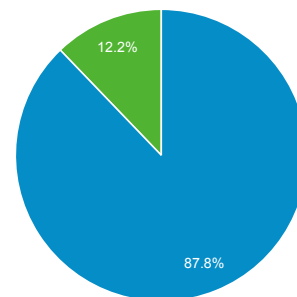

Audience Overview

All Users
100.00% Users

1 Oct 2020 - 31 Dec 2020

Overview

■ New Visitor ■ Returning Visitor

Language	Users	% Users
1. en-gb	1,669	66.49%
2. en-us	754	30.04%
3. ko-kr	14	0.56%
4. en	7	0.28%
5. en-ca	7	0.28%
6. es-es	7	0.28%
7. c	6	0.24%
8. en-au	4	0.16%
9. zh-cn	4	0.16%
10. en-nz	3	0.12%