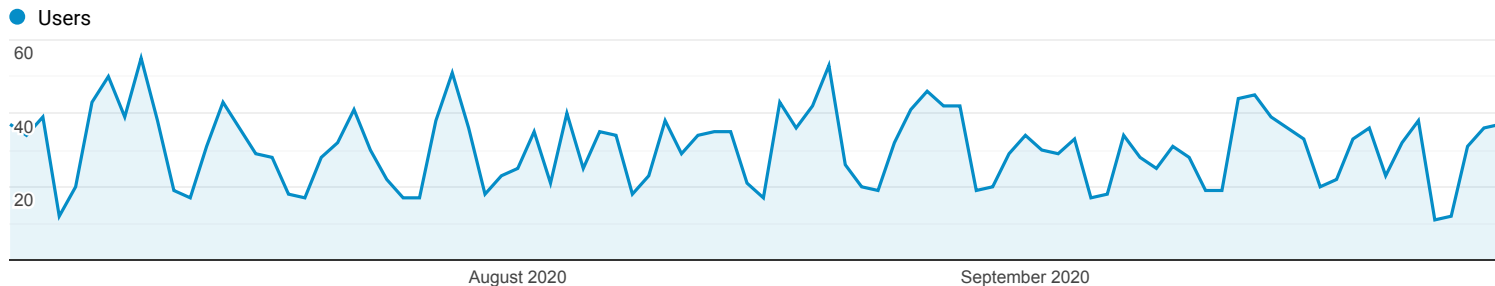

Audience Overview

All Users
100.00% Users

1 Jul 2020 - 30 Sept 2020

Overview

■ New Visitor ■ Returning Visitor

Language	Users	% Users
1. en-gb	1,582	64.78%
2. en-us	772	31.61%
3. en	27	1.11%
4. en-au	11	0.45%
5. ko-kr	9	0.37%
6. ko	5	0.20%
7. es-us	3	0.12%
8. it-it	3	0.12%
9. es	2	0.08%
10. es-419	2	0.08%