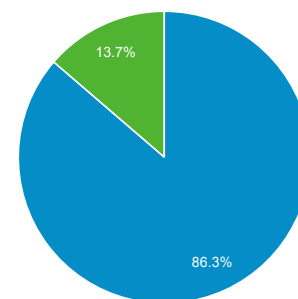

Audience Overview

All Users
100.00% Users

1 Jul 2020 - 30 Sept 2020

Overview

■ New Visitor ■ Returning Visitor

Language	Users	% Users
1. en-gb	1,582	64.78%
2. en-us	772	31.61%
3. en	27	1.11%
4. en-au	11	0.45%
5. ko-kr	9	0.37%
6. ko	5	0.20%
7. es-us	3	0.12%
8. it-it	3	0.12%
9. es	2	0.08%
10. es-419	2	0.08%