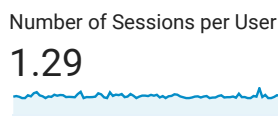

Audience Overview

All Users
100.00% Users

1 Jul 2020 - 30 Sept 2020

Overview

■ New Visitor ■ Returning Visitor

Language	Users	% Users
1. en-gb	1,582	64.78%
2. en-us	772	31.61%
3. en	27	1.11%
4. en-au	11	0.45%
5. ko-kr	9	0.37%
6. ko	5	0.20%
7. es-us	3	0.12%
8. it-it	3	0.12%
9. es	2	0.08%
10. es-419	2	0.08%