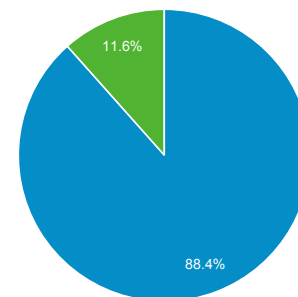

Audience Overview

All Users
100.00% Users

1 Jan 2021 - 31 Mar 2021

Overview

■ New Visitor ■ Returning Visitor

Language	Users	% Users
1. en-gb	1,846	67.05%
2. en-us	842	30.58%
3. en-au	10	0.36%
4. en	7	0.25%
5. c	5	0.18%
6. ko-kr	5	0.18%
7. en-ca	4	0.15%
8. es-es	3	0.11%
9. it-it	3	0.11%
10. pt-pt	3	0.11%