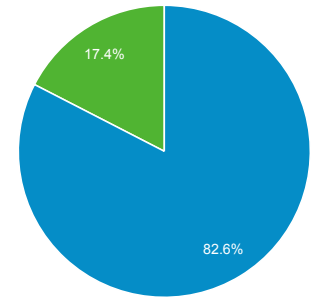

Audience Overview

All Users
100.00% Users

1 Apr 2020 - 30 Jun 2020

Overview

■ New Visitor ■ Returning Visitor

Language	Users	% Users
1. en-gb	2,190	72.88%
2. en-us	743	24.73%
3. en	10	0.33%
4. ko	10	0.33%
5. en-ca	5	0.17%
6. en-au	4	0.13%
7. pt-pt	4	0.13%
8. en-ie	3	0.10%
9. pt-br	3	0.10%
10. ar	2	0.07%