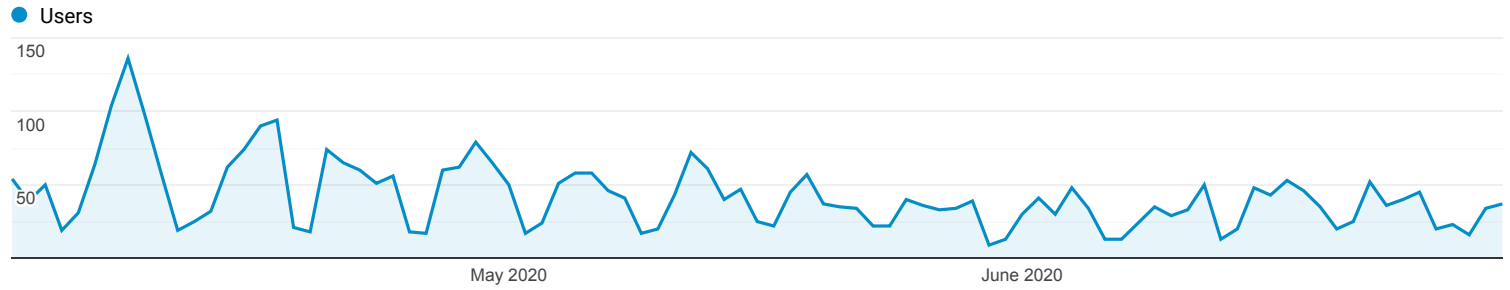

Audience Overview

All Users
100.00% Users

1 Apr 2020 - 30 Jun 2020

Overview

■ New Visitor ■ Returning Visitor

Language	Users	% Users
1. en-gb	2,190	72.88%
2. en-us	743	24.73%
3. en	10	0.33%
4. ko	10	0.33%
5. en-ca	5	0.17%
6. en-au	4	0.13%
7. pt-pt	4	0.13%
8. en-ie	3	0.10%
9. pt-br	3	0.10%
10. ar	2	0.07%