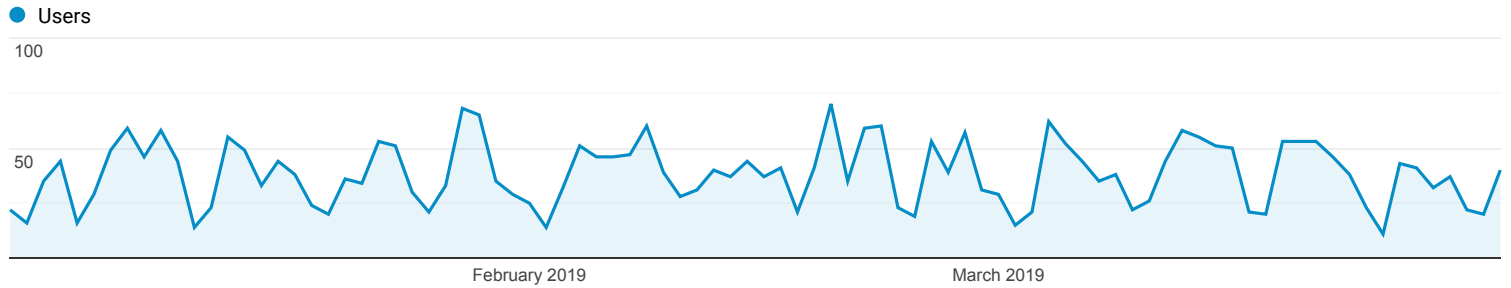

Audience Overview

All Users
100.00% Users

1 Jan 2019 - 31 Mar 2019

Overview

■ New Visitor ■ Returning Visitor