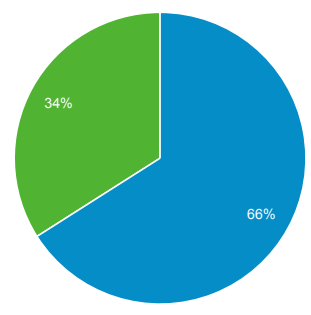

Audience Overview

All Users
100.00% Sessions

1 Oct 2017 - 31 Dec 2017

Overview

■ New Visitor ■ Returning Visitor

Language	Sessions	% Sessions
1. en-gb	2,556	81.09%
2. en-us	502	15.93%
3. c	18	0.57%
4. en-au	10	0.32%
5. ar	5	0.16%
6. zh-cn	5	0.16%
7. pl	4	0.13%
8. es-es	3	0.10%
9. hr	3	0.10%
10. it	3	0.10%